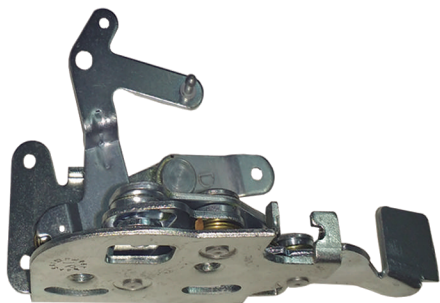

M-6704 E
Motor Modelo Original - 24 Volts

M-6704 D
Motor Modelo Original - 24 Volts

ELÉTRICA

R-7554 E/D
Máquina Reguladora
Barco - 12/24V

C/ Motor - S/ Motor

Fixação Motor Mabuchi

Nº Orig. N/A

ELÉTRICA

R-7556 E/D
Máquina Reguladora
Barco 42/60/75 - 12/24V

C/ Motor - S/ Motor

Fixação Motor Mabuchi

Nº Orig. N/A

ELÉTRICA

R-7555 E/D
Máquina Reguladora
Barco 680/760 Full - 12/24V

C/ Motor - S/ Motor

Fixação Motor Mabuchi

Nº Orig. N/A

F-2655 E/D
Fechadura
Marcopolo G6 1996...2009
N° Orig. 272.426.86 (LE) / 272.426.87 (LD)

MECÂNICA

R-2600 E
Máquina Reguladora
Randon RK424 / RK430B
Eixo estriado
N° Orig. 218.002.06 (LE)

MECÂNICA