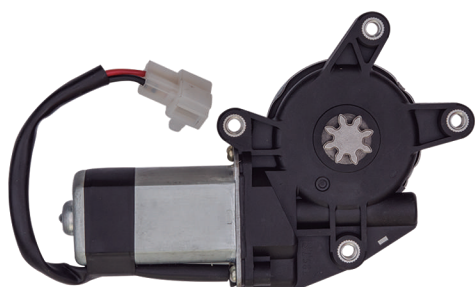

M-6701 E
Motor Modelo Mabuchi - 24 Volts

M-6701 D
Motor Modelo Mabuchi - 24 Volts