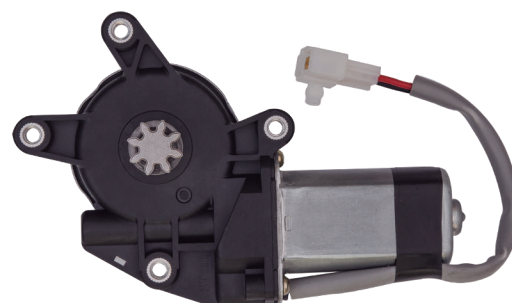

CATÁLOGO DE PRODUTOS

Zinni & Güell Ltda

Indústria de Auto Peças

PRODUTOS ESPECIAIS - MOTORES - NÁUTICA

M-6700 E
Motor Modelo Mabuchi - 12 Volts

M-6700 D
Motor Modelo Mabuchi - 12 Volts

M-6701 E
Motor Modelo Mabuchi - 24 Volts

M-6701 D
Motor Modelo Mabuchi - 24 Volts

M-6702 E
Motor Modelo Original
Série 4 / FH - 24 Volts

M-6702 D
Motor Modelo Original
Série 4 / FH - 24 Volts

M-6703 E
Motor Modelo Original
Série 3 - 24 Volts

M-6703 D
Motor Modelo Original
Série 3 - 24 Volts

M-6704 E
Motor Modelo Original - 24 Volts

M-6704 D
Motor Modelo Original - 24 Volts

ELÉTRICA

R-7554 E/D
Máquina Reguladora
Barco - 12/24V

C/ Motor - S/ Motor

Fixação Motor Mabuchi

Nº Orig. N/A

ELÉTRICA

R-7556 E/D
Máquina Reguladora
Barco 42/60/75 - 12/24V

C/ Motor - S/ Motor

Fixação Motor Mabuchi

Nº Orig. N/A

ELÉTRICA

R-7555 E/D
Máquina Reguladora
Barco 680/760 Full - 12/24V

C/ Motor - S/ Motor

Fixação Motor Mabuchi