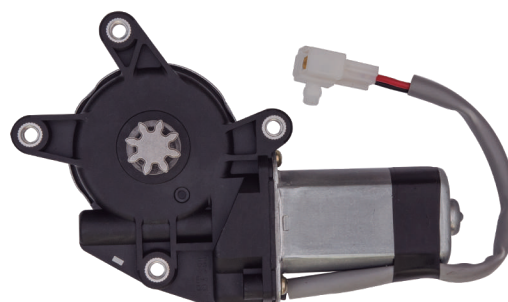

CATÁLOGO DE PRODUTOS

Zinni & Güell Ltda

Indústria de Auto Peças

PRODUTOS ESPECIAIS - MOTORES - NÁUTICA

M-6700 E
Motor Modelo Mabuchi - 12 Volts

M-6700 D
Motor Modelo Mabuchi - 12 Volts

M-6701 E
Motor Modelo Mabuchi - 24 Volts

M-6701 D
Motor Modelo Mabuchi - 24 Volts

M-6702 E
Motor Modelo Original
Série 4 / FH - 24 Volts

M-6702 D
Motor Modelo Original
Série 4 / FH - 24 Volts

M-6703 E
Motor Modelo Original
Série 3 - 24 Volts

M-6703 D
Motor Modelo Original
Série 3 - 24 Volts

M-6704 E
Motor Modelo Original - 24 Volts

M-6704 D
Motor Modelo Original - 24 Volts

ELÉTRICA

R-7554 E/D
Máquina Reguladora
Barco - 12/24V

C/ Motor - S/ Motor

Fixação Motor Mabuchi

Nº Orig. N/A

ELÉTRICA

R-7556 E/D
Máquina Reguladora
Barco 42/60/75 - 12/24V

C/ Motor - S/ Motor

Fixação Motor Mabuchi

Nº Orig. N/A

ELÉTRICA

R-7555 E/D
Máquina Reguladora
Barco 680/760 Full - 12/24V

C/ Motor - S/ Motor

Fixação Motor Mabuchi