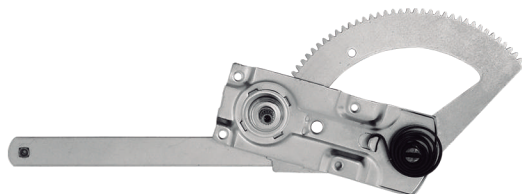

M-6704 E
Motor Modelo Original - 24 Volts

M-6704 D
Motor Modelo Original - 24 Volts

ELÉTRICA

R-7554 E/D
Máquina Reguladora
Barco - 12/24V

C/ Motor - S/ Motor

Fixação Motor Mabuchi

Nº Orig. N/A

ELÉTRICA

Nº Orig. N/A

F-2655 E/D
Fechadura
Marcopolo G6 1996...2009
N° Orig. 272.426.86 (LE) / 272.426.87 (LD)

MECÂNICA

R-2600 E
Máquina Reguladora
Randon RK424 / RK430B
Eixo estriado
N° Orig. 218.002.06 (LE)

MECÂNICA