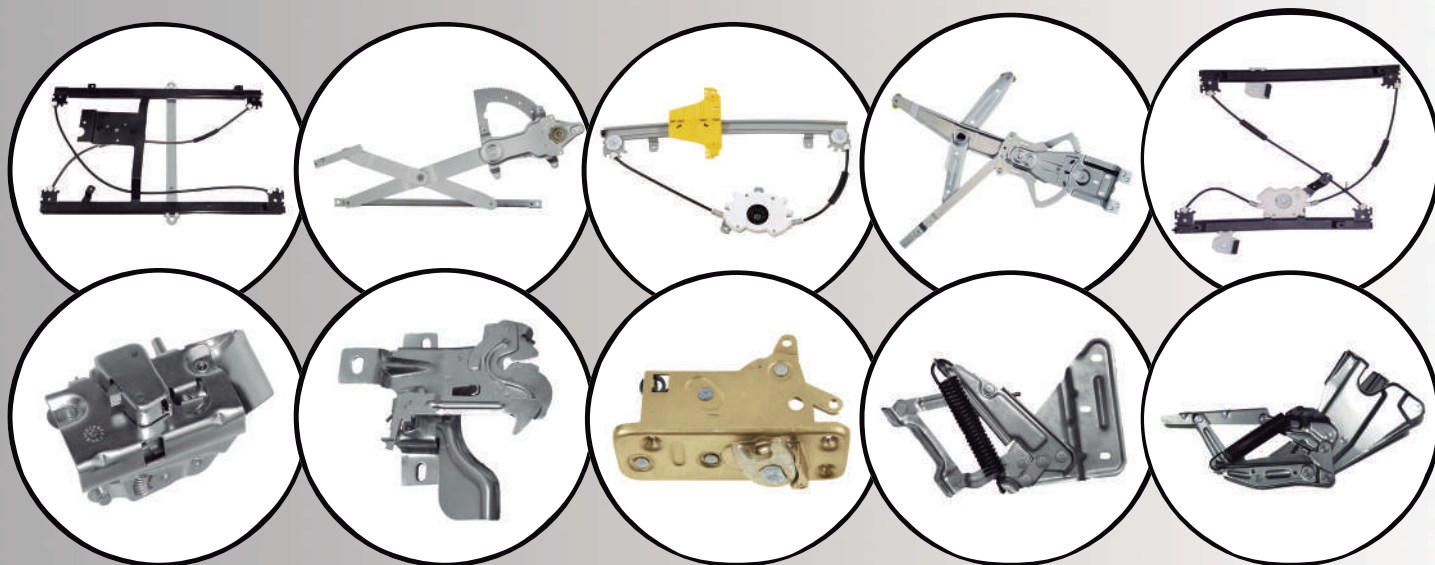

CATÁLOGO DE PRODUTOS

Zinni & Güell Ltda

Indústria de Auto Peças

PRODUTOS ESPECIAIS - MOTORES - NÁUTICA

M-6700 E
Motor Modelo Mabuchi - 12 Volts

M-6700 D
Motor Modelo Mabuchi - 12 Volts

M-6701 E
Motor Modelo Mabuchi - 24 Volts

M-6704 E
Motor Modelo Original - 24 Volts

M-6704 D
Motor Modelo Original - 24 Volts

ELÉTRICA

R-7554 E/D
Máquina Reguladora
Barco - 12/24V

C/ Motor - S/ Motor

Fixação Motor Mabuchi

Nº Orig. N/A

ELÉTRICA

R-7556 E/D
Máquina Reguladora
Barco 42/60/75 - 12/24V

C/ Motor - S/ Motor

Fixação Motor Mabuchi

Nº Orig. N/A

ELÉTRICA

R-7555 E/D
Máquina Reguladora
Barco 680/760 Full - 12/24V

C/ Motor - S/ Motor

Fixação Motor Mabuchi