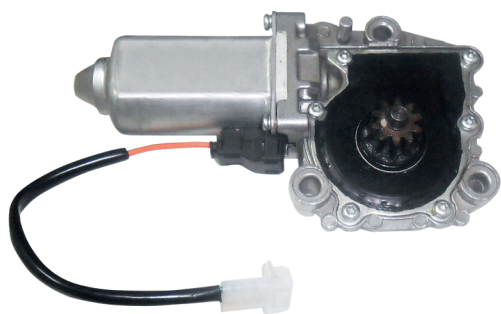

CATÁLOGO DE PRODUTOS

Zinni & Güell Ltda

Indústria de Auto Peças

PRODUTOS ESPECIAIS - MOTORES - NÁUTICA

M-6700 E
Motor Modelo Mabuchi - 12 Volts

M-6700 D
Motor Modelo Mabuchi - 12 Volts

M-6701 E
Motor Modelo Mabuchi - 24 Volts

M-6701 D
Motor Modelo Mabuchi - 24 Volts

M-6702 E
Motor Modelo Original
Série 4 / FH - 24 Volts

M-6702 D
Motor Modelo Original
Série 4 / FH - 24 Volts

M-6703 E
Motor Modelo Original
Série 3 - 24 Volts

M-6703 D
Motor Modelo Original
Série 3 - 24 Volts

M-6704 E
Motor Modelo Original - 24 Volts

M-6704 D
Motor Modelo Original - 24 Volts

ELÉTRICA

R-7554 E/D
Máquina Reguladora
Barco - 12/24V

C/ Motor - S/ Motor

Fixação Motor Mabuchi

Nº Orig. N/A

ELÉTRICA

R-7556 E/D
Máquina Reguladora
Barco 42/60/75 - 12/24V

C/ Motor - S/ Motor

Fixação Motor Mabuchi

Nº Orig. N/A

ELÉTRICA

R-7555 E/D
Máquina Reguladora
Barco 680/760 Full - 12/24V

C/ Motor - S/ Motor

Fixação Motor Mabuchi