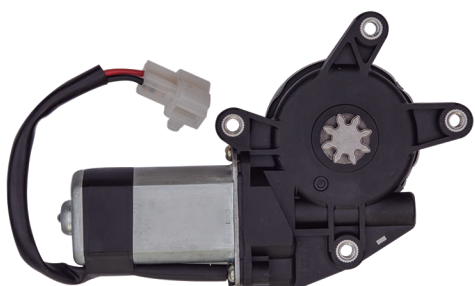

M-6700 E
Motor Modelo Mabuchi - 12 Volts

M-6701 E
Motor Modelo Mabuchi - 24 Volts