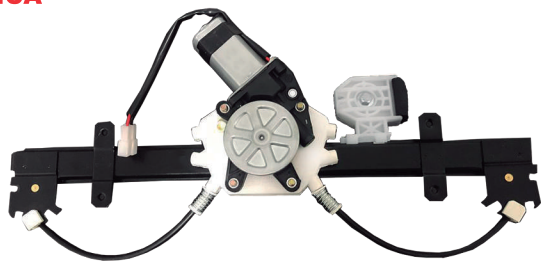

M-6701 D
Motor Modelo Mabuchi - 24 Volts

M-6702 E
Motor Modelo Original
Série 4 / FH - 24 Volts

M-6702 D
Motor Modelo Original
Série 4 / FH - 24 Volts

M-6703 E
Motor Modelo Original
Série 3 - 24 Volts

M-6703 D
Motor Modelo Original
Série 3 - 24 Volts

M-6704 E
Motor Modelo Original - 24 Volts

M-6704 D
Motor Modelo Original - 24 Volts

ELÉTRICA

R-7554 E/D
Máquina Reguladora
Barco - 12/24V

C/ Motor - S/ Motor

Fixação Motor Mabuchi

Nº Orig. N/A

ELÉTRICA

R-7556 E/D
Máquina Reguladora
Barco 42/60/75 - 12/24V

C/ Motor - S/ Motor

Fixação Motor Mabuchi

Nº Orig. N/A

ELÉTRICA

R-7555 E/D
Máquina Reguladora
Barco 680/760 Full - 12/24V

C/ Motor - S/ Motor

Fixação Motor Mabuchi