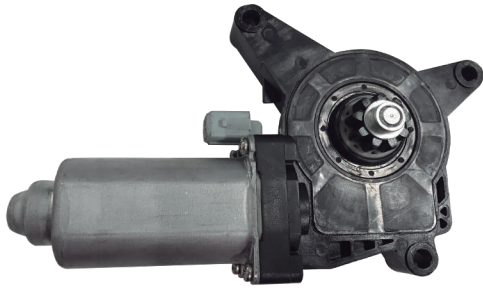

M-6701 D
Motor Modelo Mabuchi - 24 Volts

M-6702 E
Motor Modelo Original
Série 4 / FH - 24 Volts

M-6702 D
Motor Modelo Original
Série 4 / FH - 24 Volts

M-6703 E
Motor Modelo Original
Série 3 - 24 Volts

M-6703 D
Motor Modelo Original
Série 3 - 24 Volts

M-6704 E
Motor Modelo Original - 24 Volts

M-6704 D
Motor Modelo Original - 24 Volts

ELÉTRICA

R-7554 E/D
Máquina Reguladora
Barco - 12/24V

C/ Motor - S/ Motor

Fixação Motor Mabuchi

Nº Orig. N/A

ELÉTRICA

R-7556 E/D
Máquina Reguladora
Barco 42/60/75 - 12/24V

C/ Motor - S/ Motor

Fixação Motor Mabuchi

Nº Orig. N/A

ELÉTRICA

R-7555 E/D
Máquina Reguladora
Barco 680/760 Full - 12/24V

C/ Motor - S/ Motor

Fixação Motor Mabuchi

Nº Orig. N/A

F-2655 E/D
Fechadura
Marcopolo G6 1996...2009
N° Orig. 272.426.86 (LE) / 272.426.87 (LD)

MECÂNICA

R-2600 E
Máquina Reguladora
Randon RK424 / RK430B
Eixo estriado
N° Orig. 218.002.06 (LE)

MECÂNICA