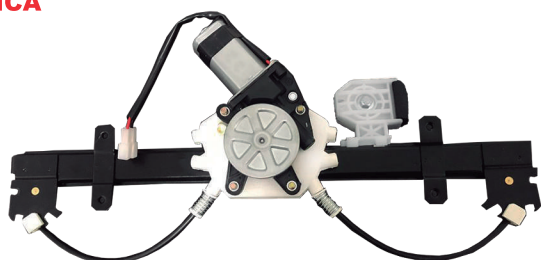

M-6704 E
Motor Modelo Original - 24 Volts

M-6704 D
Motor Modelo Original - 24 Volts

ELÉTRICA

R-7554 E/D
Máquina Reguladora
Barco - 12/24V

C/ Motor - S/ Motor

Fixação Motor Mabuchi

Nº Orig. N/A

ELÉTRICA

R-7556 E/D
Máquina Reguladora
Barco 42/60/75 - 12/24V

C/ Motor - S/ Motor

Fixação Motor Mabuchi

Nº Orig. N/A

ELÉTRICA

R-7555 E/D
Máquina Reguladora
Barco 680/760 Full - 12/24V

C/ Motor - S/ Motor

Fixação Motor Mabuchi