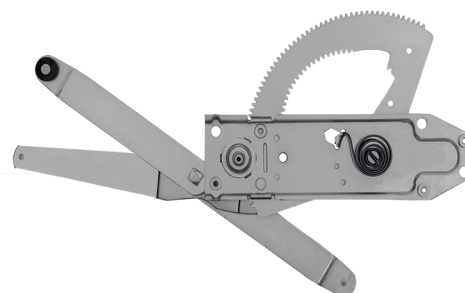

MECÂNICA

R-2658 E/D
Máquina Reguladora
Marcopolo
N° Orig. 000.000.000.000