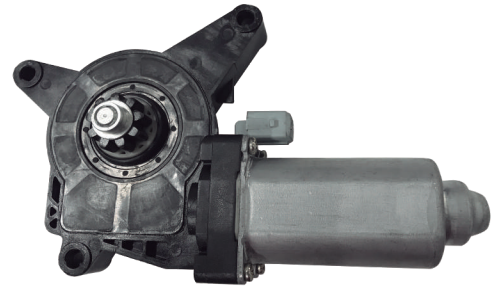

M-6701 D
Motor Modelo Mabuchi - 24 Volts

M-6702 E
Motor Modelo Original
Série 4 / FH - 24 Volts

M-6702 D
Motor Modelo Original
Série 4 / FH - 24 Volts

M-6703 E
Motor Modelo Original
Série 3 - 24 Volts

M-6703 D
Motor Modelo Original
Série 3 - 24 Volts

M-6704 E
Motor Modelo Original - 24 Volts

M-6704 D
Motor Modelo Original - 24 Volts

ELÉTRICA

R-7554 E/D
Máquina Reguladora
Barco - 12/24V

C/ Motor - S/ Motor

Fixação Motor Mabuchi

Nº Orig. N/A

ELÉTRICA

R-7556 E/D
Máquina Reguladora
Barco 42/60/75 - 12/24V

C/ Motor - S/ Motor

Fixação Motor Mabuchi

Nº Orig. N/A

ELÉTRICA

R-7555 E/D
Máquina Reguladora
Barco 680/760 Full - 12/24V

C/ Motor - S/ Motor

Fixação Motor Mabuchi

Nº Orig. N/A

F-2655 E/D
Fechadura
Marcopolo G6 1996...2009
N° Orig. 272.426.86 (LE) / 272.426.87 (LD)

MECÂNICA

R-2600 E
Máquina Reguladora
Randon RK424 / RK430B
Eixo estriado
N° Orig. 218.002.06 (LE)

MECÂNICA