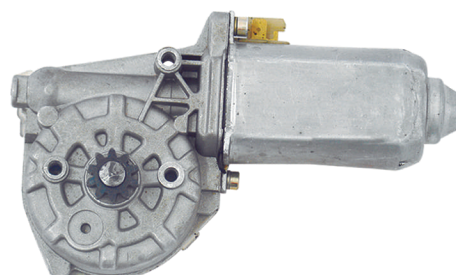

CATÁLOGO DE PRODUTOS

Zinni & Güell Ltda

Indústria de Auto Peças

PRODUTOS ESPECIAIS - MOTORES - NÁUTICA

M-6700 E
Motor Modelo Mabuchi - 12 Volts

M-6700 D
Motor Modelo Mabuchi - 12 Volts

M-6701 E
Motor Modelo Mabuchi - 24 Volts

M-6701 D
Motor Modelo Mabuchi - 24 Volts

M-6702 E
Motor Modelo Original
Série 4 / FH - 24 Volts

M-6702 D
Motor Modelo Original
Série 4 / FH - 24 Volts

M-6703 E
Motor Modelo Original
Série 3 - 24 Volts

M-6703 D
Motor Modelo Original
Série 3 - 24 Volts

M-6704 E
Motor Modelo Original - 24 Volts

M-6704 D
Motor Modelo Original - 24 Volts

ELÉTRICA

R-7554 E/D
Máquina Reguladora
Barco - 12/24V

C/ Motor - S/ Motor

Fixação Motor Mabuchi

Nº Orig. N/A

ELÉTRICA

R-7556 E/D
Máquina Reguladora
Barco 42/60/75 - 12/24V

C/ Motor - S/ Motor

Fixação Motor Mabuchi

Nº Orig. N/A

ELÉTRICA

R-7555 E/D
Máquina Reguladora
Barco 680/760 Full - 12/24V

C/ Motor - S/ Motor

Fixação Motor Mabuchi