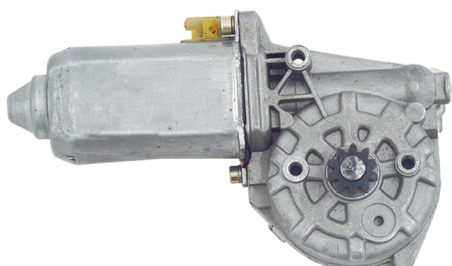

CATÁLOGO DE PRODUTOS

Zinni & Güell Ltda

Indústria de Auto Peças

PRODUTOS ESPECIAIS - MOTORES - NÁUTICA

M-6700 E
Motor Modelo Mabuchi - 12 Volts

M-6700 D
Motor Modelo Mabuchi - 12 Volts

M-6701 E
Motor Modelo Mabuchi - 24 Volts

M-6701 D
Motor Modelo Mabuchi - 24 Volts

M-6702 E
Motor Modelo Original
Série 4 / FH - 24 Volts

M-6702 D
Motor Modelo Original
Série 4 / FH - 24 Volts

M-6703 E
Motor Modelo Original
Série 3 - 24 Volts

M-6703 D
Motor Modelo Original
Série 3 - 24 Volts

M-6704 E
Motor Modelo Original - 24 Volts

M-6704 D
Motor Modelo Original - 24 Volts

ELÉTRICA

R-7554 E/D
Máquina Reguladora
Barco - 12/24V

C/ Motor - S/ Motor

Fixação Motor Mabuchi

Nº Orig. N/A

ELÉTRICA

R-7556 E/D
Máquina Reguladora
Barco 42/60/75 - 12/24V

C/ Motor - S/ Motor

Fixação Motor Mabuchi

Nº Orig. N/A

ELÉTRICA

R-7555 E/D
Máquina Reguladora
Barco 680/760 Full - 12/24V

C/ Motor - S/ Motor

Fixação Motor Mabuchi