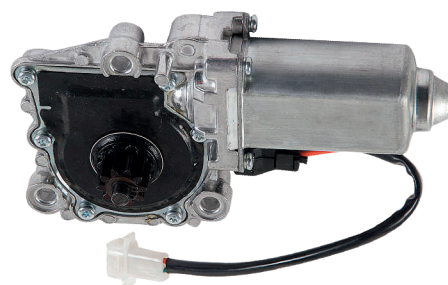

M-6701 D
Motor Modelo Mabuchi - 24 Volts

M-6702 E
Motor Modelo Original
Série 4 / FH - 24 Volts

M-6702 D
Motor Modelo Original
Série 4 / FH - 24 Volts

M-6703 E
Motor Modelo Original
Série 3 - 24 Volts

M-6703 D
Motor Modelo Original
Série 3 - 24 Volts

M-6704 E
Motor Modelo Original - 24 Volts

M-6704 D
Motor Modelo Original - 24 Volts

ELÉTRICA

R-7554 E/D
Máquina Reguladora
Barco - 12/24V

C/ Motor - S/ Motor

Fixação Motor Mabuchi

Nº Orig. N/A

ELÉTRICA

R-7556 E/D
Máquina Reguladora
Barco 42/60/75 - 12/24V

C/ Motor - S/ Motor

Fixação Motor Mabuchi

Nº Orig. N/A

ELÉTRICA

R-7555 E/D
Máquina Reguladora
Barco 680/760 Full - 12/24V

C/ Motor - S/ Motor

Fixação Motor Mabuchi

Nº Orig. N/A

F-2655 E/D
Fechadura
Marcopolo G6 1996...2009
N° Orig. 272.426.86 (LE) / 272.426.87 (LD)

MECÂNICA

R-2600 E
Máquina Reguladora
Randon RK424 / RK430B
Eixo estriado
N° Orig. 218.002.06 (LE)

MECÂNICA