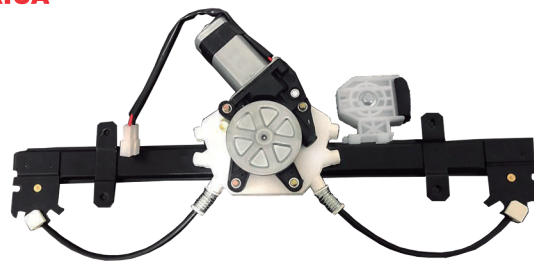

M-6704 E
Motor Modelo Original - 24 Volts

M-6704 D
Motor Modelo Original - 24 Volts

ELÉTRICA

R-7554 E/D
Máquina Reguladora
Barco - 12/24V

C/ Motor - S/ Motor

Fixação Motor Mabuchi

Nº Orig. N/A

ELÉTRICA

R-7556 E/D
Máquina Reguladora
Barco 42/60/75 - 12/24V

C/ Motor - S/ Motor

Fixação Motor Mabuchi

Nº Orig. N/A

ELÉTRICA

R-7555 E/D
Máquina Reguladora
Barco 680/760 Full - 12/24V

C/ Motor - S/ Motor

Fixação Motor Mabuchi